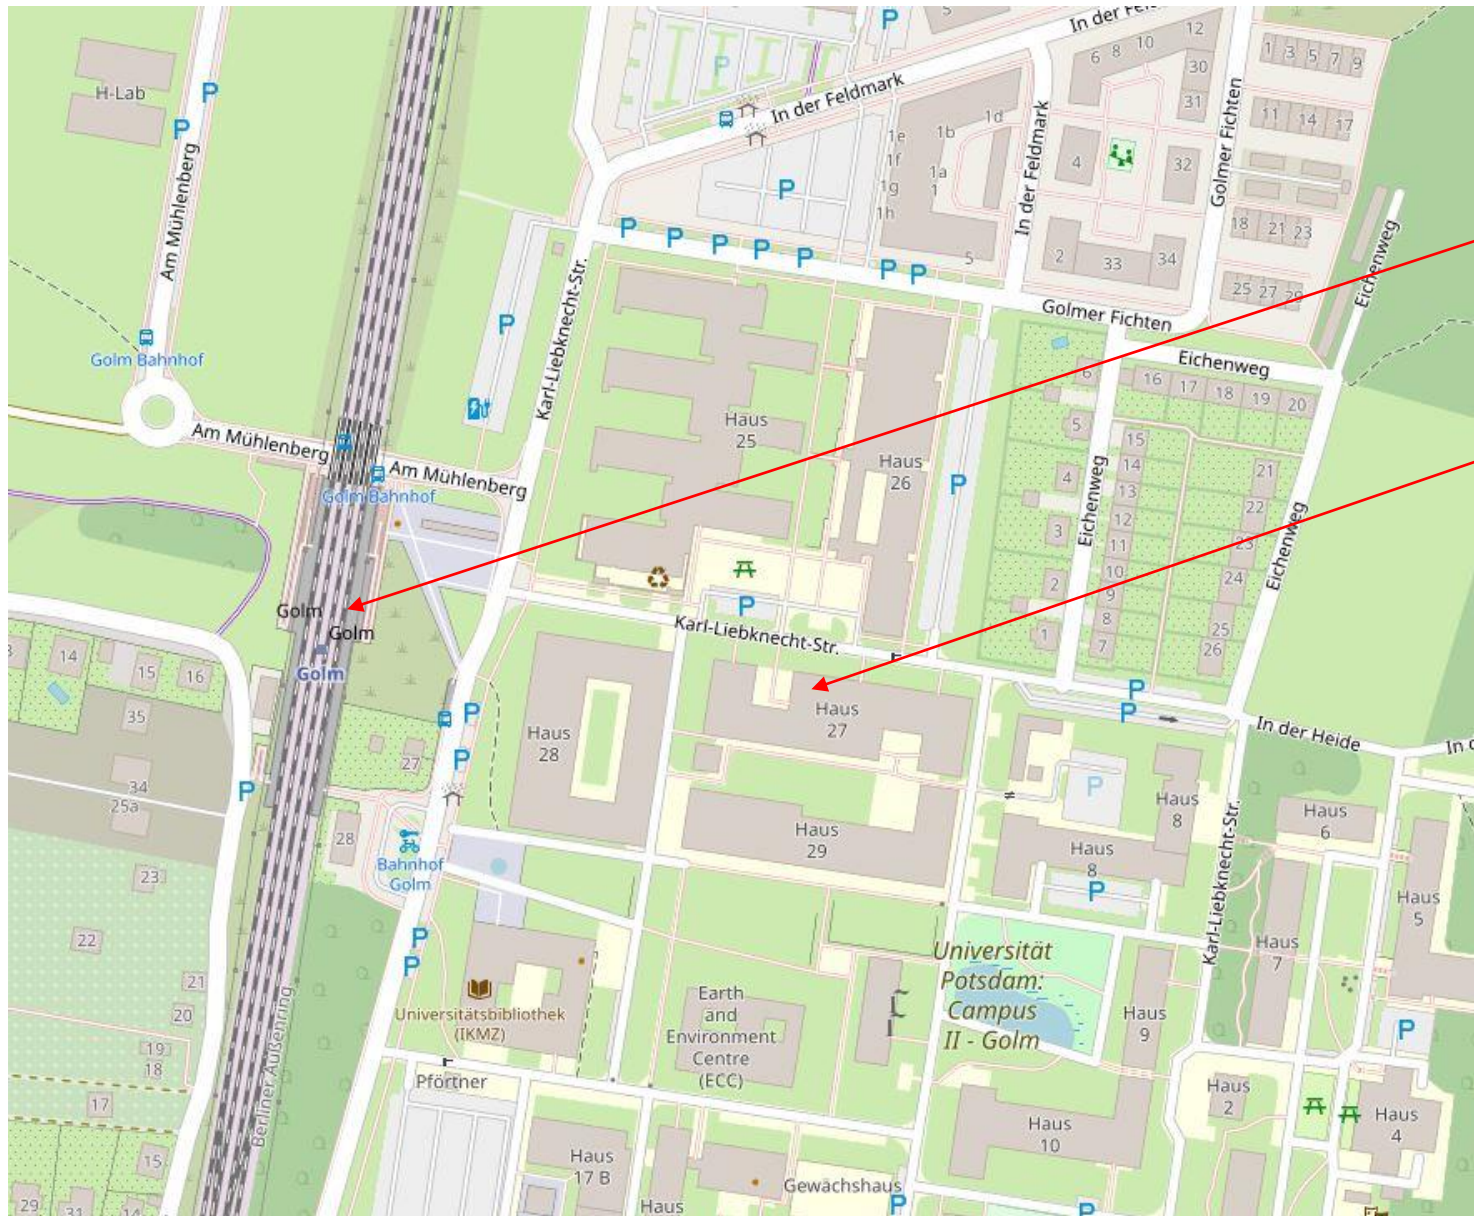

Geoökologie-Tagung in Potsdam 11. bis 13.11.2022

Bahnhof Golm

Haus 27